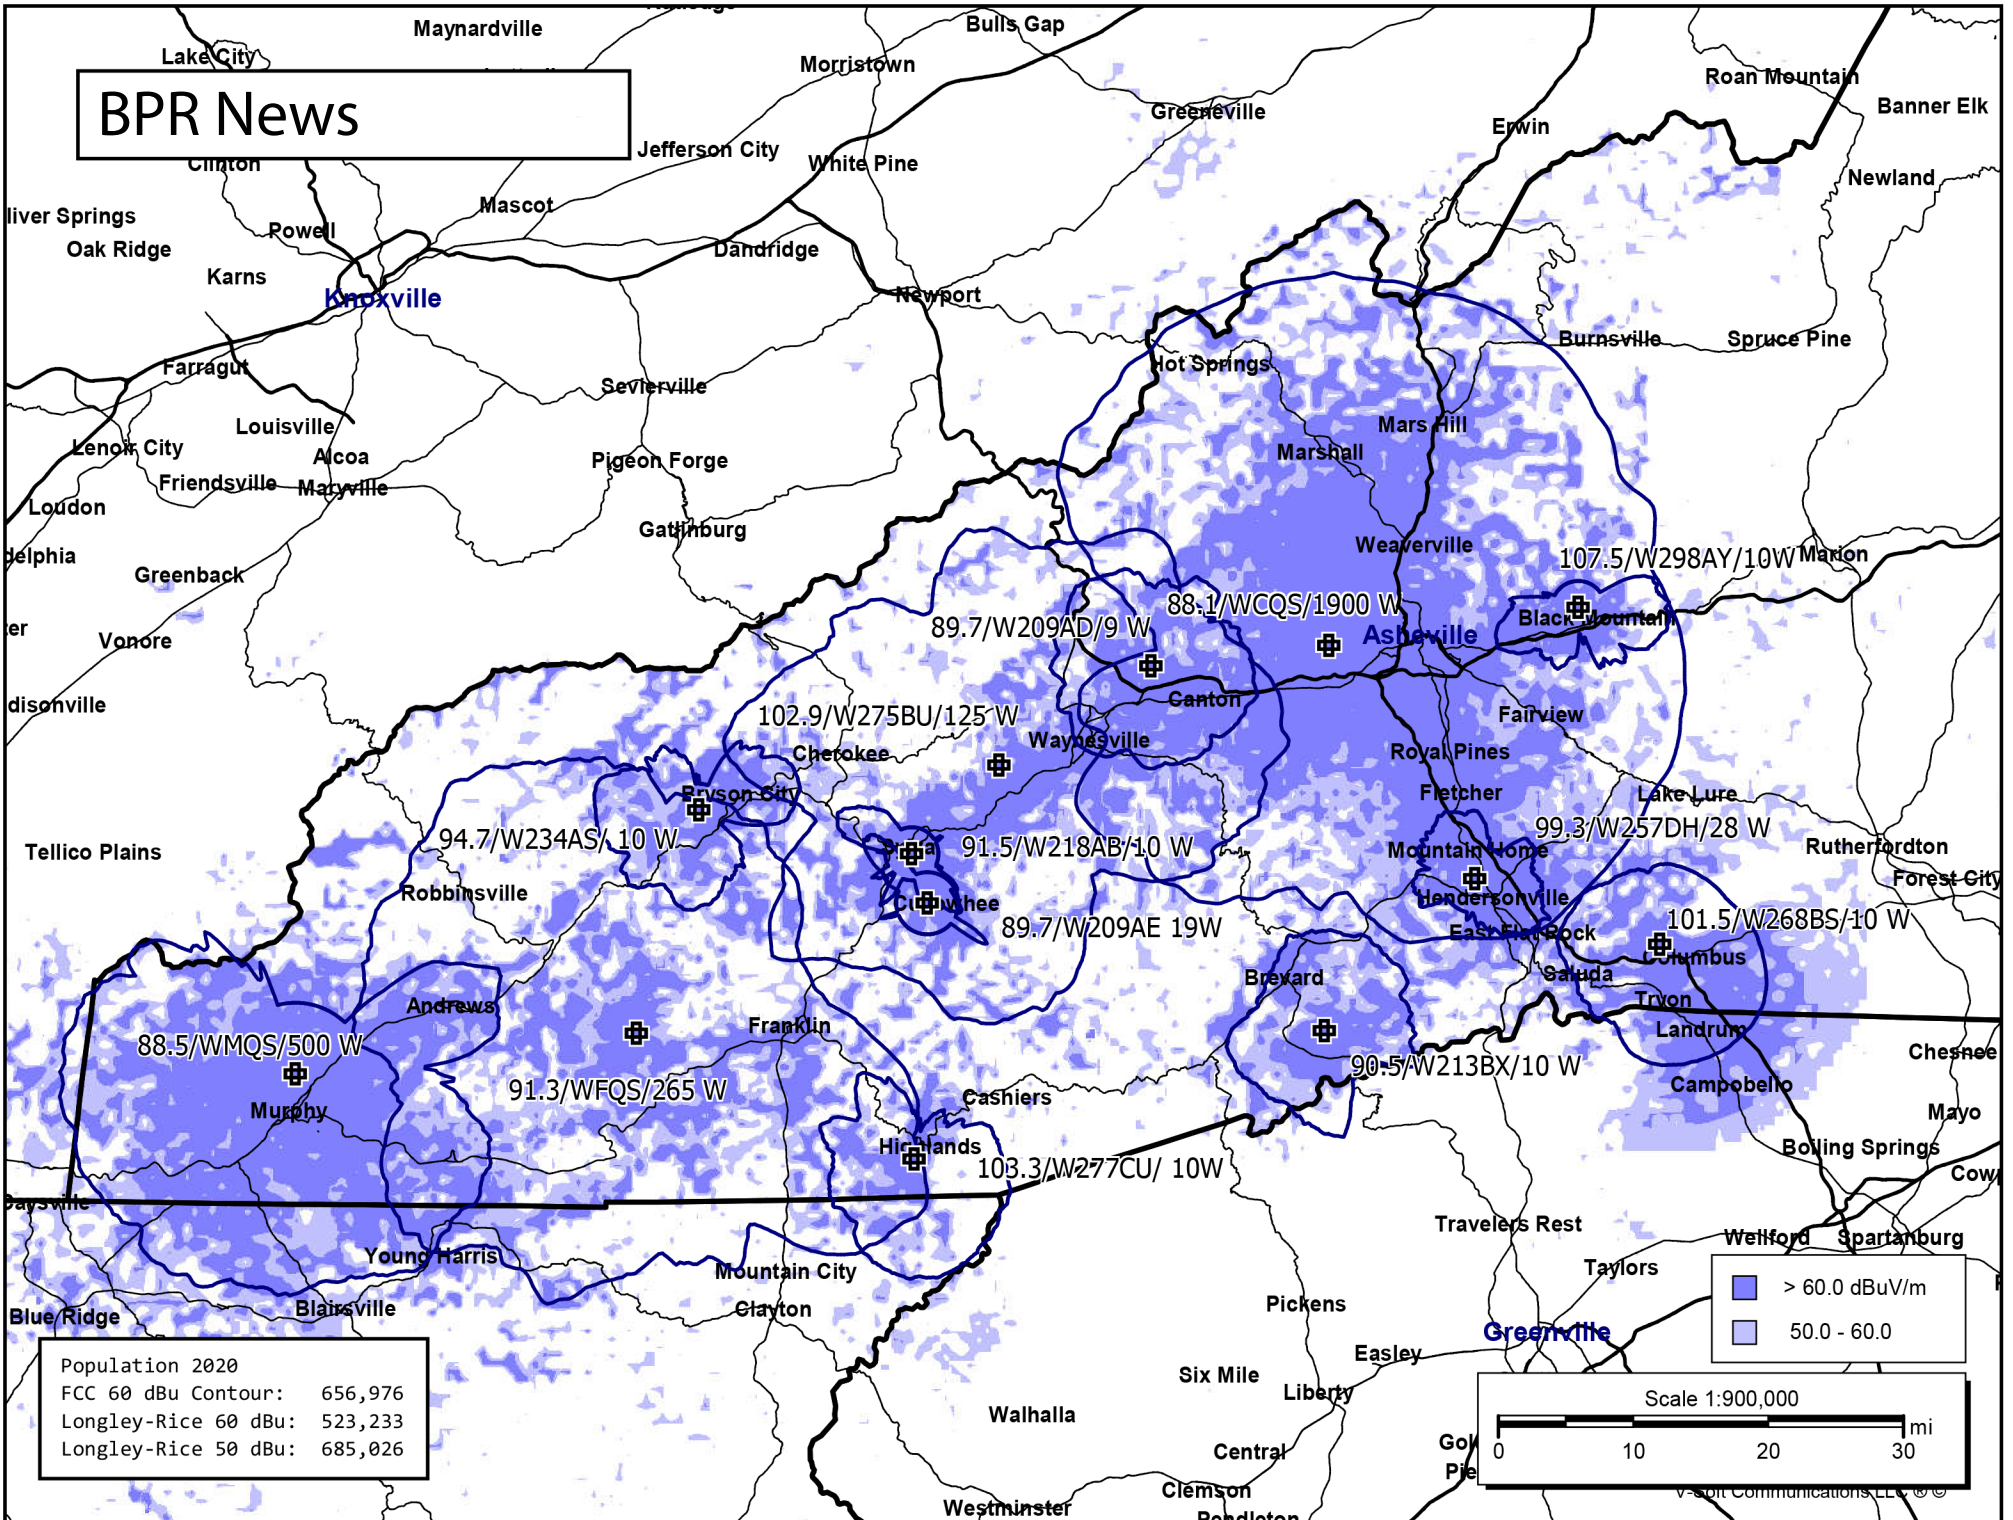

# BPR News

Population 2020	
FCC 60 dBu Contour:	656,976
Longley-Rice 60 dBu:	523,233
Longley-Rice 50 dBu:	685,026

<span style="display:inline-block; width:15px; height:15px; background-color:blue; border:1px solid black;"></span>	> 60.0 dBuV/m
<span style="display:inline-block; width:15px; height:15px; background-color:lightblue; border:1px solid black;"></span>	50.0 - 60.0